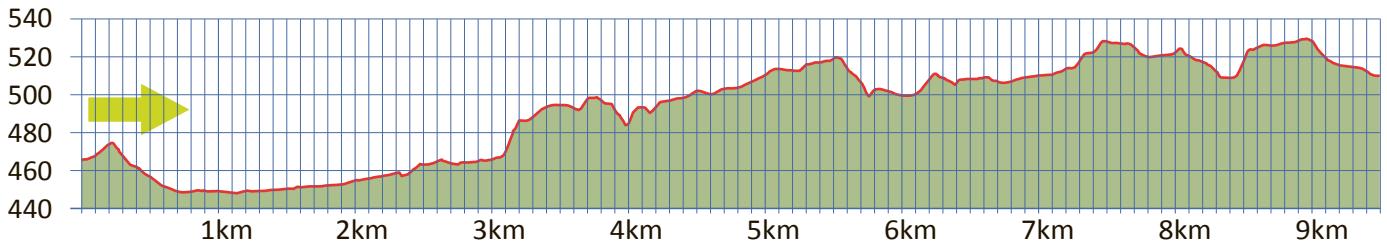

BUBIKON

33

8625 GOSSAU

9.5 km

m.ü.M.

Bushaltestelle Gossau Zentrum

Bushaltestelle Gossau Zentrum

Parkplatz Migros und Coop