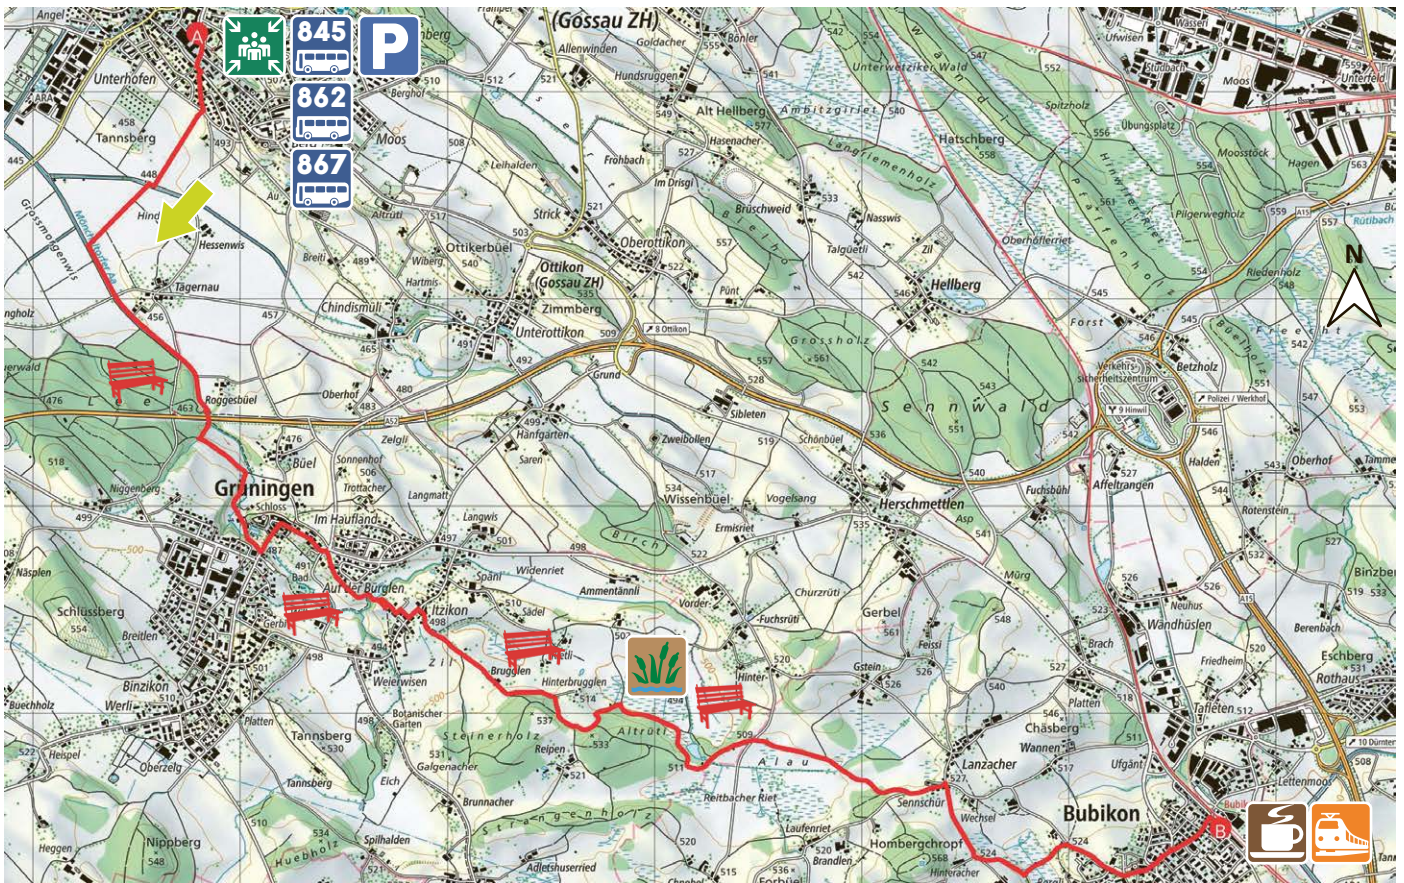

BUBIKON

33

8625 GOSSAU

9.5 km

m.ü.M.

Bushaltestelle Gossau Zentrum

Bushaltestelle Gossau Zentrum

Parkplatz Migros und Coop

Naturschutzgebiet und Itziker Riet

Café Stellwerk, Bahnhof Bubikon

Rückfahrt mit S-Bahn